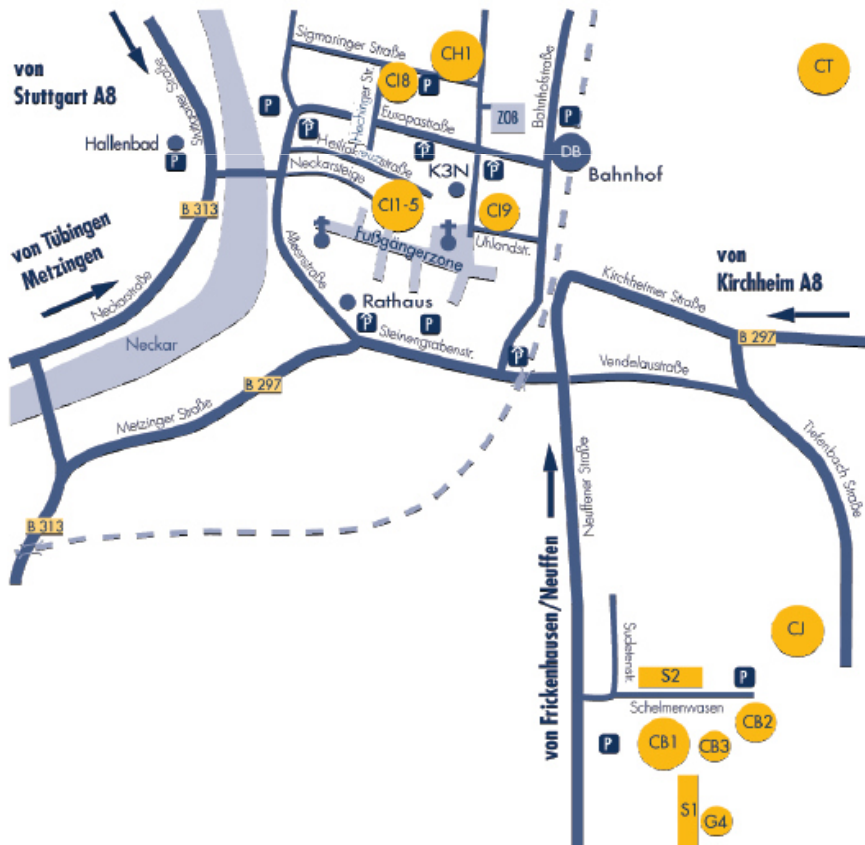

Lage und Anfahrt

**Neckarsteige 6-10
72622 Nürtingen**

**Landkreis
Esslingen**

Hochschulstandort Nürtingen

CI - HfWU Campus Innenstadt

- CI1-5 Rektorat, Verwaltung, Fakultät FAWM, Neckarsteige 6-10
- CI8 Forschungszentrum, Hechingerstraße 12
- CI9 International Office, Uhlandstraße 3

CH - HfWU Campus Hauber

- CH1 Fakultät FBF, Sigmaringerstraße 14

CB - HfWU Campus Braike

- CB1 Fakultät FLUS, Schelmenwasen 4
- CB2 Lehr- und Versuchsgärten, Schelmenwasen 6
- CB3 Institut für Technik, Schelmenwasen 8
- G4 Mensa, Johannes-Wagner-Schule, Neuffener Straße 149

CJ - HfWU Campus Jungborn

- CJ1-4 Landwirtschaftlicher Lehr- und Versuchsbetrieb, Tiefenbachtal Jungborn

CT - HfWU Campus Tachenhausen, Oberboihingen

- CT1-6 Landwirtschaftlicher Lehr- und Versuchsbetrieb, Hofgut Tachenhausen 1-6
- CT7-9 Lehr- und Versuchsgärten, Hofgut Tachenhausen 14

Studierendenwohnheime

- S1 Schelmenwasen 10
- S2 Sudetenstraße 125-129

**Sekretariat: CI3 408
PC-Pool: CI3 301
Hörsaal: CI2 010**